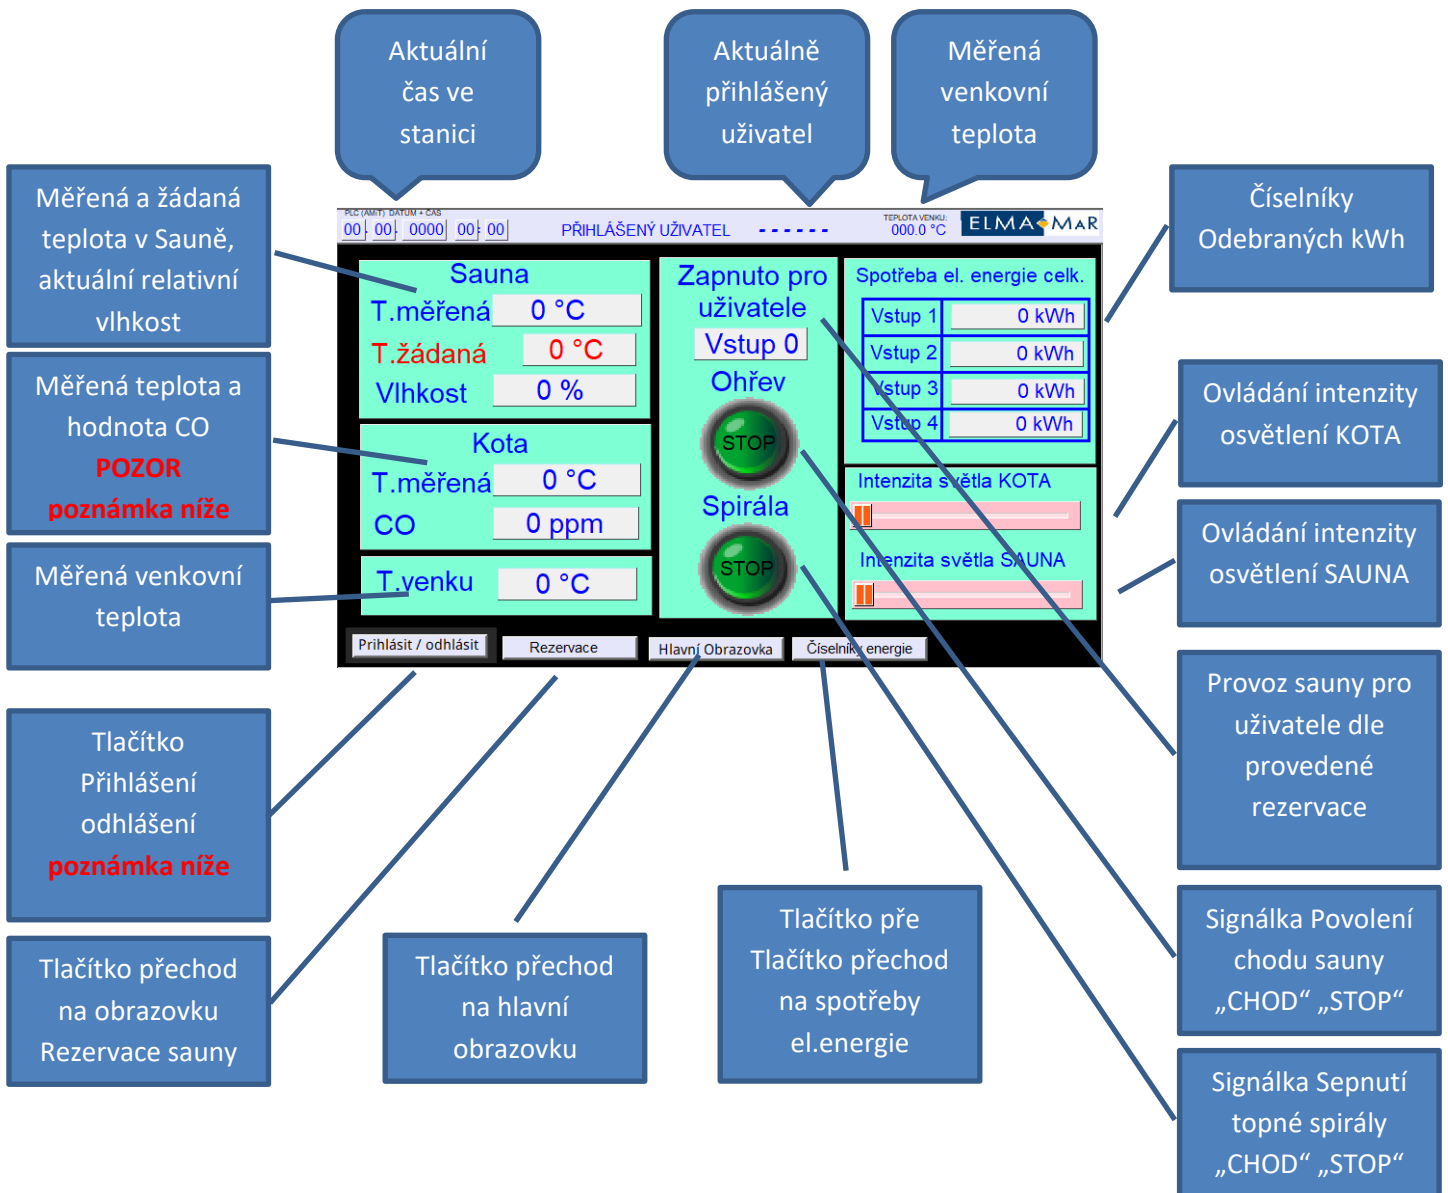

## Návod k dotykovému displeji – Grilovací domek se saunou

Ovladač slouží k :

- Rezervačnímu systému sauny
- Ovládání intenzity osvětlení v grilovacím domku a sauně
- Zobrazení hodnot senzorů, umístěných v sauně a grilovacím domku

Základní informace:

**GRILOVACÍ DOMEK SE SAUNOU** je vybaven řídicím systémem, který zajišťuje provoz sauny, osvětlení interiéru a ostatní důležité provozní funkce.

A.

### OBRAZOVKA REŽIM SPÁNKU

Pokud není displej používán, automaticky přejde do **režimu spánku**. Na obrazovce je zobrazeno logo zpracovatele software, případně obrazovka přejde do režimu vypnuto.

**Dotykem** obrazovky ukončíte režim spánku a zapnete podsvícení displeje. Následně bude zobrazena „Hlavní obrazovka“

## Hlavní obrazovka

Vysvětlivky k informacím na obrazovce:

**POZOR !!!** Na překročení limitu 70 ppm kysličníku uhelnatého budete upozorněni zvukovým signálem. Prostor okamžitě vyvětrejte. Hodnota 150-200 ppm je již životu nebezpečná.